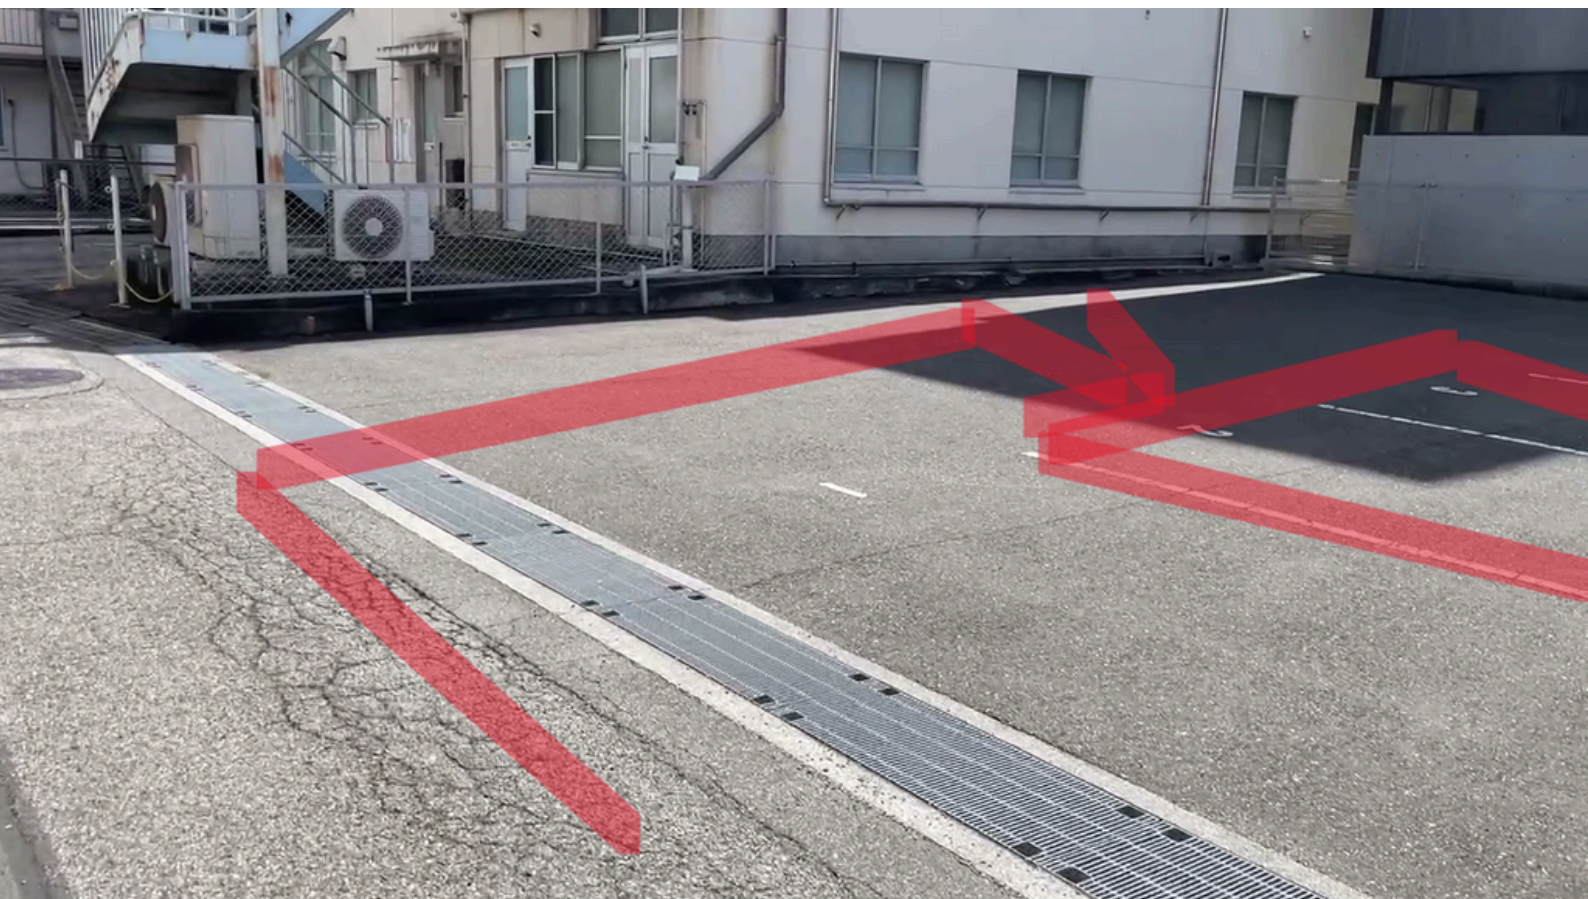

ミダス福山貸し会議室駐車場

2・3番に駐車してください

プレートが目安です

セブンイレブン側からも道があります